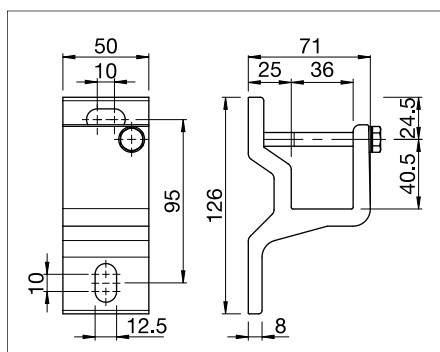

- Stabilní a cenově výhodná clona s čtyřhranným nosným profilem o rozměrech 35 x 35 mm
- Kloubová ramena s integrovanými napínacími pružinami
- Jednoduché a plynulé nastavení sklonu markýzy při montáži 5° - 75°
- Na výběr je několik typů konzol pro montáž markýzy na stěnu, do stropu a na krokve
- Ochranná stříška (za příplatek) optimálně chrání látku a komponenty
- Markýza je potažena vysoce kvalitní akrylovou látkou s možností širokého výběru designu
- Markýza je ve výrobním závodě kompletně sestavena a seřízena s ohledem na maximální zjednodušení montáže
- Standardní ovládání kuželovou převodovkou s nasazovací klikou, za příplatek elektromotorem

●●●●● Široká nabídka barev viz. 1.5

 min. 180 cm
max. 700 cm

 min. 150 cm
max. 300 cm

 5° - 75°

Dodávka výrobku zahrnuje:

Kompletní markýzu včetně kvalitní akrylové látky (možnost výběru ze široké nabídky designu cenové skupiny 1). Přední profil S818 do šířky 500 cm nebo SG217 nad 500 cm*, kloubová výsuvná ramena SG250, kuželovou převodovku S815/4 do výsuvu 200 cm nebo převodovku S865/1 pro výsuv nad 200 cm a ovládací kliku do 150 cm.

Montáž na zeď
(SG217 Přední profil)

Montáž do stropu
(SG217 Přední profil)

Montáž na zeď s krycí stříškou
(SG217 Přední profil)

S221/1
Konzole

S221/5
Konzole

S225
Krokvová konzole