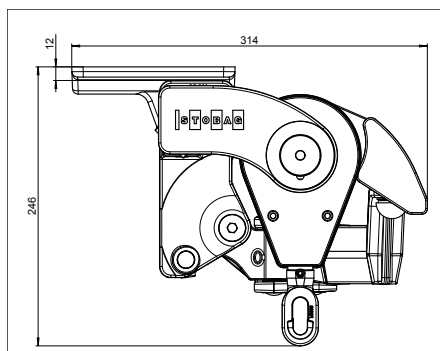

Montáž do stropu
(SG217 Přední profil)