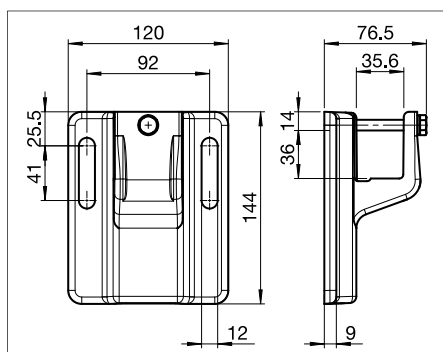

S221/1
Konzole