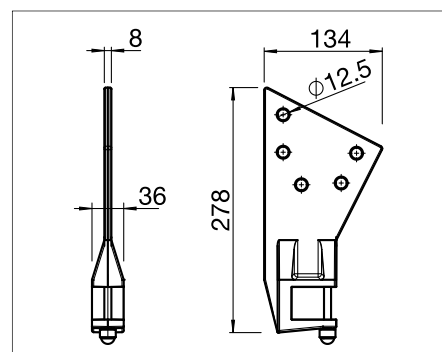

- Stabilní a cenově výhodná clona s čtyřhranným nosným profilem o rozměrech 35 x 35 mm
- Kloubová ramena s integrovanými napínacími pružinami
- Jednoduché a plynulé nastavení sklonu markýzy při montáži 5° - 75°
- Na výběr je několik typů konzol pro montáž markýzy na stěnu, do stropu a na krokve
- Ochranná stříška (za příplatek) optimálně chrání látku a komponenty
- Markýza je potažena vysoce kvalitní akrylovou látkou s možností širokého výběru designu
- Markýza je ve výrobním závodě kompletně sestavena a seřízena s ohledem na maximální zjednodušení montáže
- Standardní ovládání kuželovou převodovkou s nasazovací klikou, za příplatek elektromotorem

●●●●● Široká nabídka barev viz. 1.5

 min. 180 cm
max. 700 cm

 min. 150 cm
max. 300 cm

 5° - 75°

Dodávka výrobku zahrnuje:

Kompletní markýzu včetně kvalitní akrylové látky (možnost výběru ze široké nabídky designu cenové skupiny 1). Přední profil S818 do šířky 500 cm nebo SG217 nad 500 cm*, kloubová výsuvná ramena SG250, kuželovou převodovku S815/4 do výsuvu 200 cm nebo převodovku S865/1 pro výsuv nad 200 cm a ovládací kliku do 150 cm.

Montáž na zeď
(SG217 Přední profil)

Montáž do stropu
(SG217 Přední profil)

Montáž na zeď s krycí stříškou
(SG217 Přední profil)

S221/1
Konzole

S221/5
Konzole

S225
Krokvová konzole