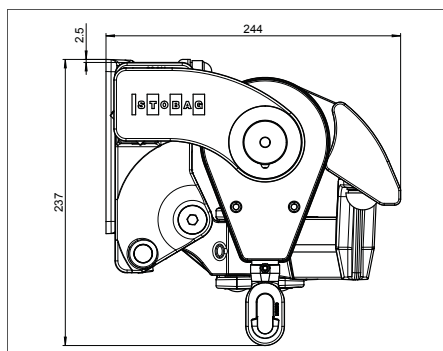

- Stabilní a cenově výhodná clona s čtyřhranným nosným profilem o rozměrech 35 x 35 mm
- Kloubová ramena s integrovanými napínacími pružinami
- Jednoduché a plynulé nastavení sklonu markýzy při montáži 5° - 75°
- Na výběr je několik typů konzol pro montáž markýzy na stěnu, do stropu a na krokve
- Ochranná stříška (za příplatek) optimálně chrání látku a komponenty
- Markýza je potažena vysoce kvalitní akrylovou látkou s možností širokého výběru designu
- Markýza je ve výrobním závodě kompletně sestavena a seřízena s ohledem na maximální zjednodušení montáže
- Standardní ovládání kuželovou převodovkou s nasazovací klikou, za příplatek elektromotorem

●●●●● Široká nabídka barev viz. 1.5

min. 180 cm
max. 700 cm

min. 150 cm
max. 300 cm

5° - 75°

Dodávka výrobku zahrnuje:

Kompletní markýzu včetně kvalitní akrylové látky (možnost výběru ze široké nabídky designu cenové skupiny 1). Přední profil S818 do šířky 500 cm nebo SG217 nad 500 cm*, kloubová výsuvná ramena SG250, kuželovou převodovku S815/4 do výsuvu 200 cm nebo převodovku S865/1 pro výsuv nad 200 cm a ovládací kliku do 150 cm.

Základní barva konstrukce je bílá RAL 9010 a stříbrná RAL 9006.

Clona je sestavená a seřízená, bez montážního materiálu a konzolí.

* s objednanou ochranou stříškou vždy přední profil SG217

Technické informace (údaje v mm):

Montáž na zeď
(SG217 Přední profil)