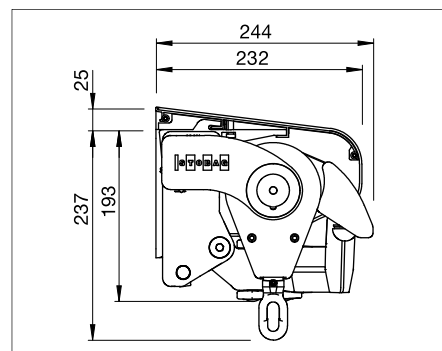

Montáž na zeď s krycí stříškou
(SG217 Přední profil)