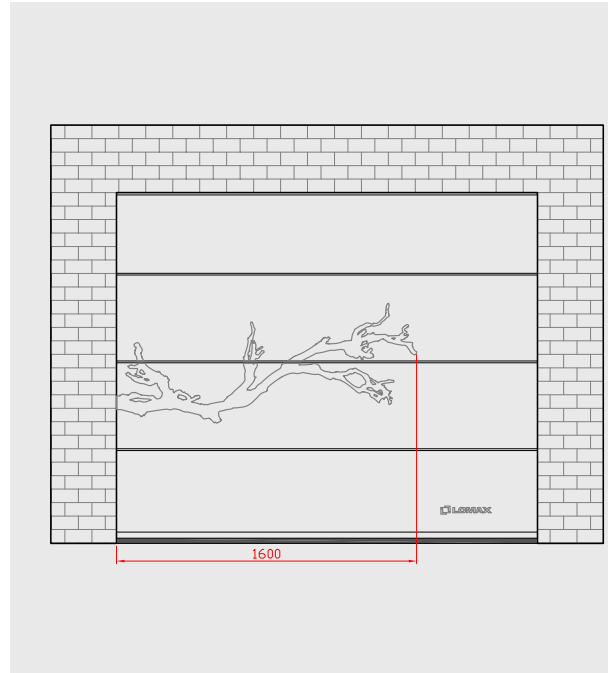

VRATA CREATIVE ŘADA „C“